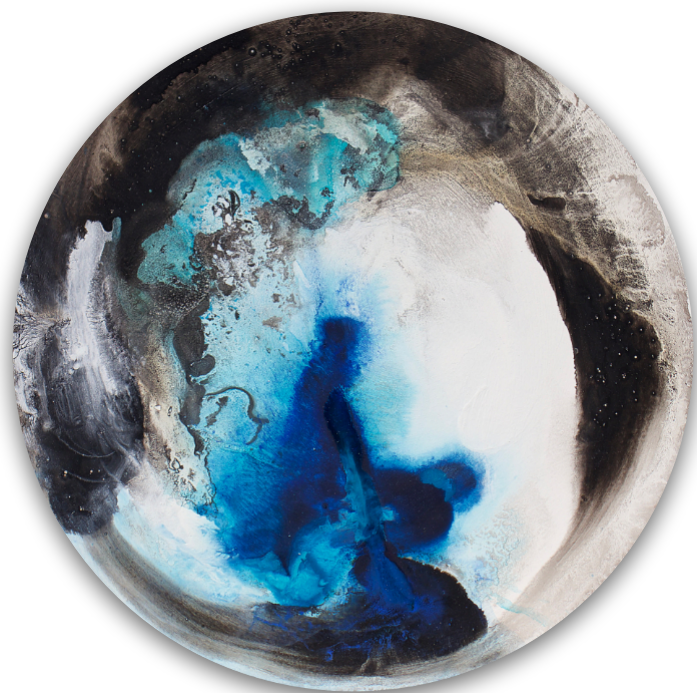

ONDE 4

ø 31 CM