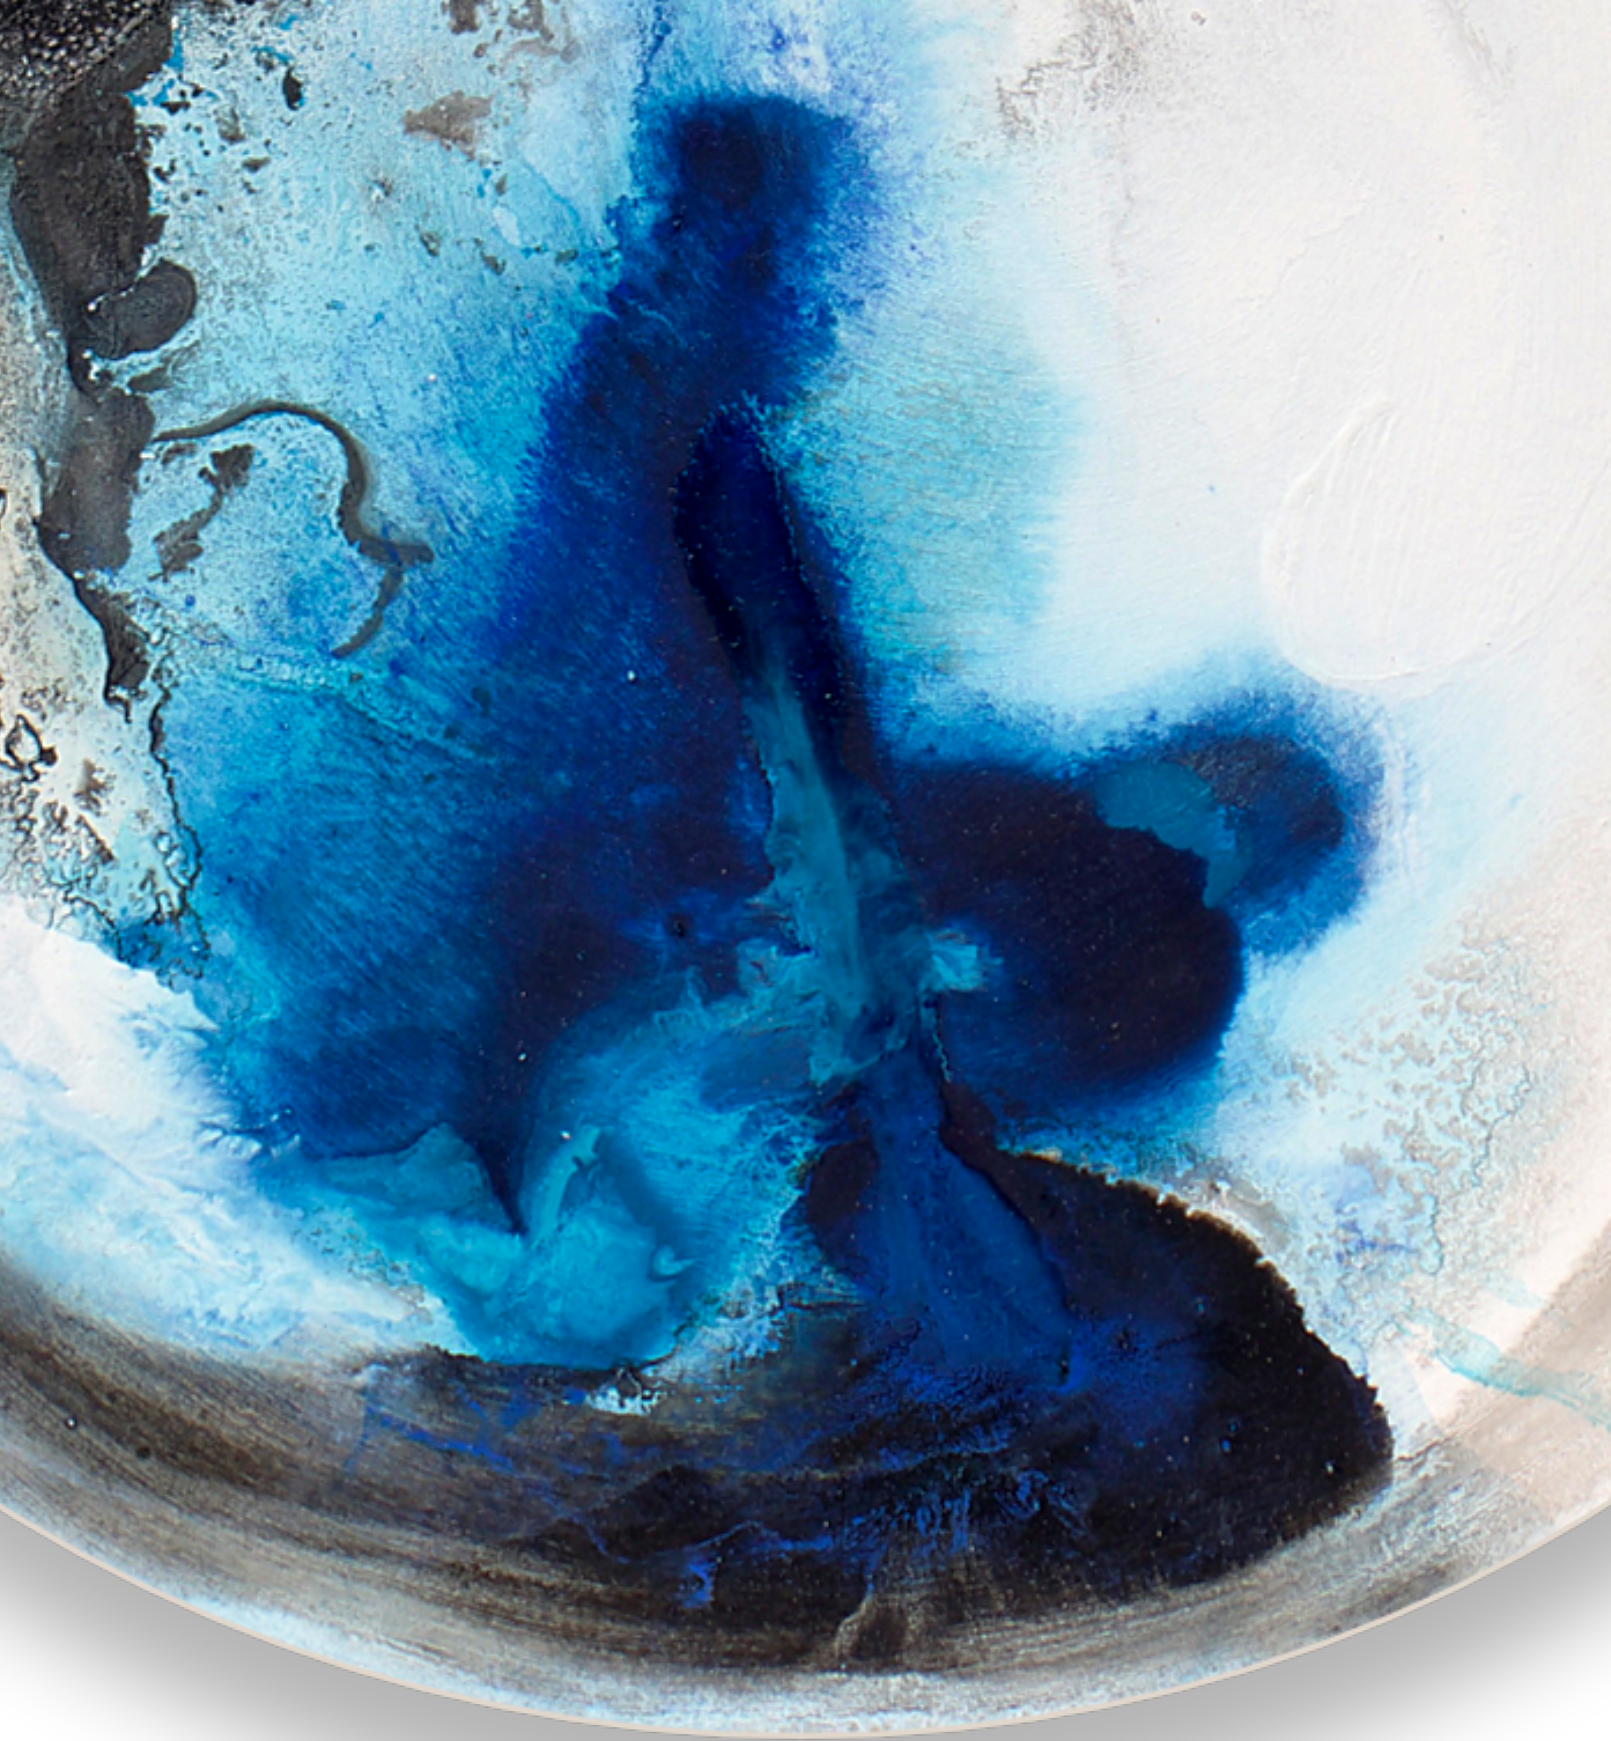

AQUA 1
39 CM

AQUA 2
ø 36 CM