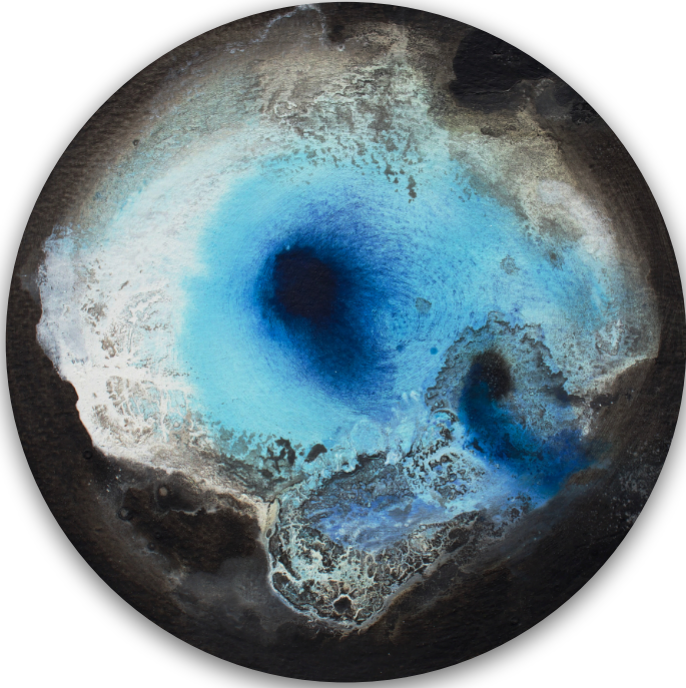

## L'ESSENCE D'AQUA PRIMA

Au fond de l'abysse bleu jaillit la lumière. L'eau primordiale pulse comme un battement, une onde venue des profondeurs, comme un appel à faire danser les pinceaux sur la toile.

# ÉTUDES AQUA PRIMA

AQUA 3  
39 CM

AQUA 4  
ø 36 CM

# ÉTUDES AQUA PRIMA

AQUA 5  
39 CM

AQUA 6  
ø 31 CM

# ÉTUDES AQUA PRIMA

AQUA 7

ø 22 CM

AQUA 8

ø 21 CM