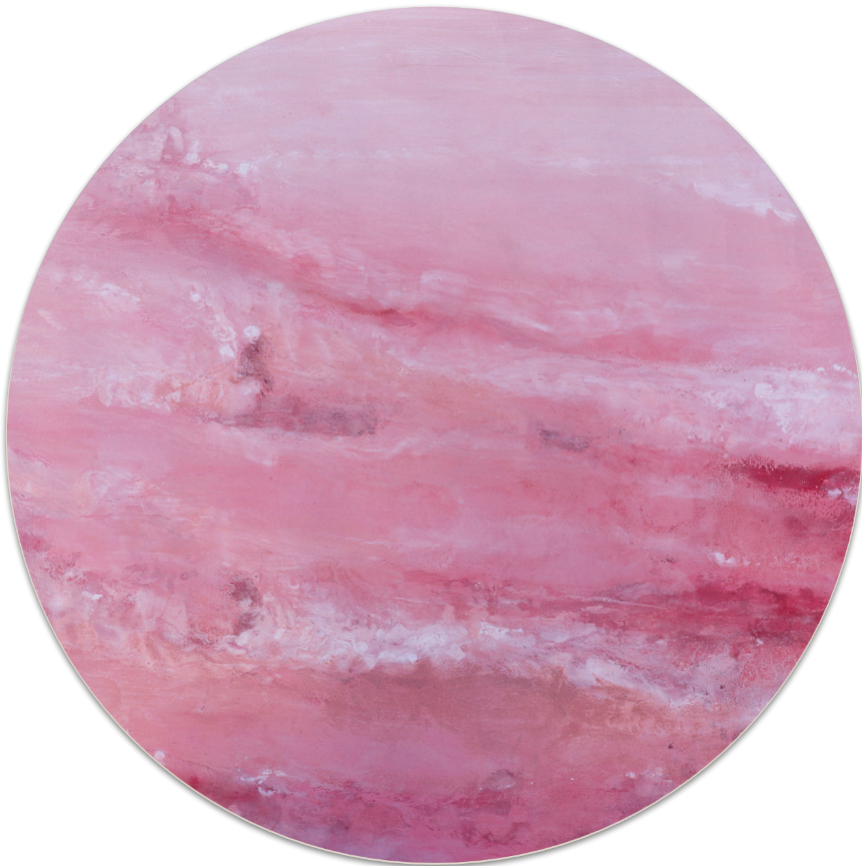

COLLECTION

LES MONDES

PIERRE PORTA

LES MONDES

Cette série est née d'une collaboration avec l'auteure Julie Diversy. Mes tableaux représentent chacun une planète de son livre intitulé « Le Prince de Feu ». Cet ouvrage raconte l'épopée galactique de 2 jeunes terriens, musiciens, élus d'une prophétie qui concerne l'ascension de la Terre vers une humanité plus consciente et résolument pacifique.

Chaque tableau a été créé avec les éléments de l'eau, du sel et des pigments, en reliance avec l'essence vitale de chacune des 7 planètes dont certaines se situent à l'extérieur de notre univers. Cette collection porte en elle la vibration des mondes qui s'y trouvent alliant leurs singularités à l'éveil des consciences sur la Terre.

DÉTAIL

LES 7 MONDES

01. CERCLE 96 X 96 CM
02. Peinture mixte : acrylique - eau salée
03. Support bois façonné main

PLUTARQUE

MARS

X I N I I Δ N

S Δ T U R N Δ

Z X

S E E D U S

TERRE

B I O G R A P H I E

Pierre Porta est un artiste autodidacte, méditant et mû par la beauté du vivant.

En 2016, il découvre un procédé alchimique mêlant l'eau, le sel et les pigments en se reconnectant profondément aux éléments de la nature.