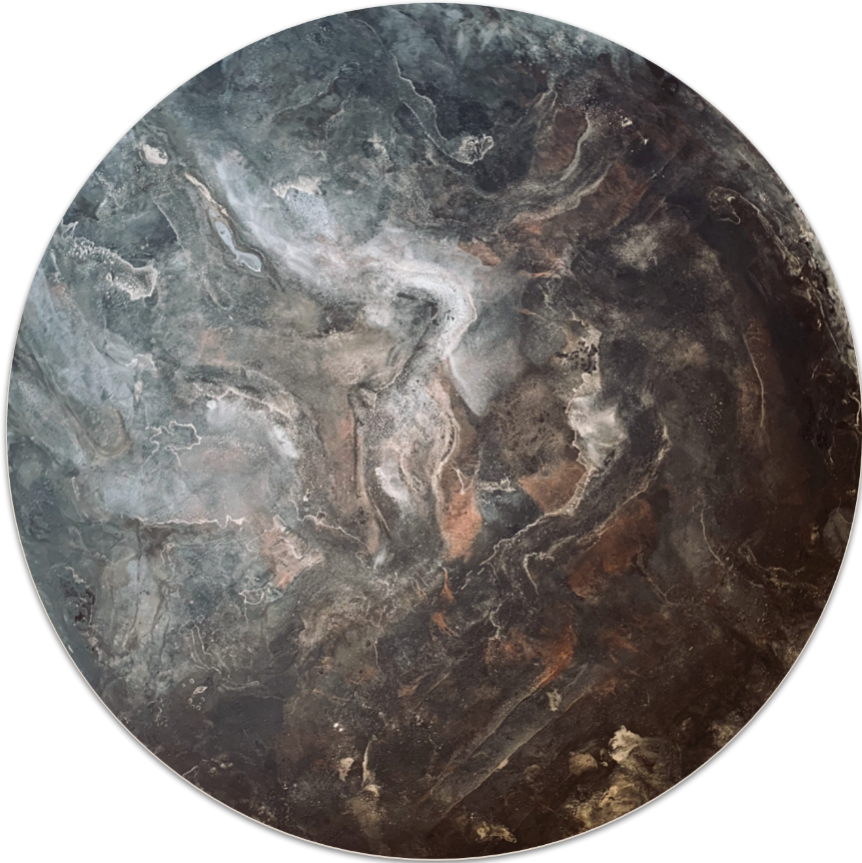

COLLECTION

LES MONDES

PIERRE PORTA

LES MONDES

Cette série est née d'une collaboration avec l'auteure Julie Diversy. Mes tableaux représentent chacun une planète de son livre intitulé « Le Prince de Feu ». Cet ouvrage raconte l'épopée galactique de 2 jeunes terriens, musiciens, élus d'une prophétie qui concerne l'ascension de la Terre vers une humanité plus consciente et résolument pacifique.

Chaque tableau a été créé avec les éléments de l'eau, du sel et des pigments, en reliance avec l'essence vitale de chacune des 7 planètes dont certaines se situent à l'extérieur de notre univers. Cette collection porte en elle la vibration des mondes qui s'y trouvent alliant leurs singularités à l'éveil des consciences sur la Terre.

DÉTAIL

LES 7 MONDES

01. CERCLE 96 X 96 CM
02. Peinture mixte : acrylique - eau salée
03. Support bois façonné main

PLUTARQUE

MARS

X I N I I Δ N

S Δ T U R N Δ

Z X

En quête d'absolu, il recherche le geste pur, celui que les calligraphes enseignent pour déposer sur la toile l'épure du geste, en totale réception de l'instant.

Pour lui, créer est faire émerger «l'essence des choses» en invitant le spectateur à voyager dans l'abstraction des formes et du relief porté par les couleurs et les cristaux de sel dans un face à face intime et éminemment personnel.