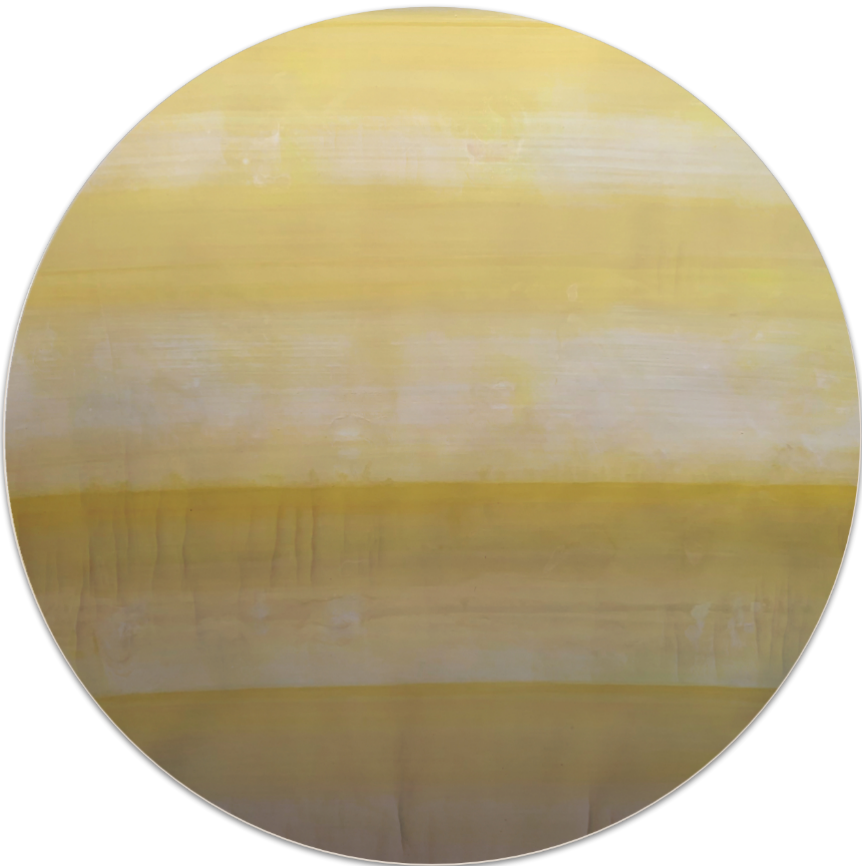

COLLECTION

LES MONDES

PIERRE PORTA

LES MONDES

Cette série est née d'une collaboration avec l'auteure Julie Diversy. Mes tableaux représentent chacun une planète de son livre intitulé « Le Prince de Feu ». Cet ouvrage raconte l'épopée galactique de 2 jeunes terriens, musiciens, élus d'une prophétie qui concerne l'ascension de la Terre vers une humanité plus consciente et résolument pacifique.

Chaque tableau a été créé avec les éléments de l'eau, du sel et des pigments, en reliance avec l'essence vitale de chacune des 7 planètes dont certaines se situent à l'extérieur de notre univers. Cette collection porte en elle la vibration des mondes qui s'y trouvent alliant leurs singularités à l'éveil des consciences sur la Terre.

DÉTAIL

LES 7 MONDES

01. CERCLE 96 X 96 CM
02. Peinture mixte : acrylique - eau salée
03. Support bois façonné main

PLUTARQUE

MARS

X I N I I Δ N

S Δ T U R N Δ

Z X

S E E D U S

TERRE

B I O G R A P H I E

Pierre Porta est un artiste autodidacte, méditant et mû par la beauté du vivant.

En 2016, il découvre un procédé alchimique mêlant l'eau, le sel et les pigments en se reconnectant profondément aux éléments de la nature.