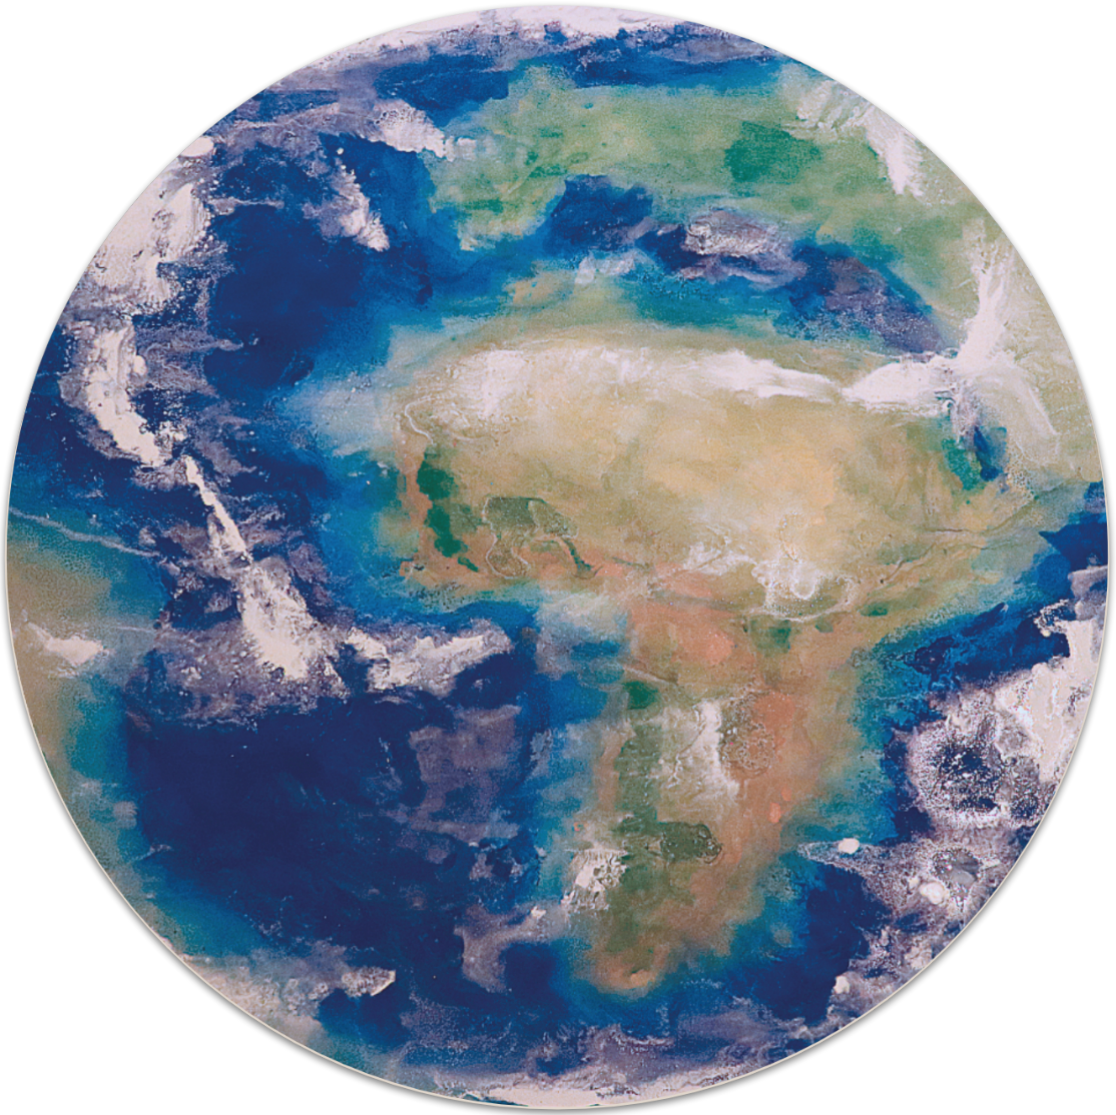

COLLECTION

LES MONDES

PIERRE PORTA

LES MONDES

Cette série est née d'une collaboration avec l'auteure Julie Diversy. Mes tableaux représentent chacun une planète de son livre intitulé « Le Prince de Feu ». Cet ouvrage raconte l'épopée galactique de 2 jeunes terriens, musiciens, élus d'une prophétie qui concerne l'ascension de la Terre vers une humanité plus consciente et résolument pacifique.

Chaque tableau a été créé avec les éléments de l'eau, du sel et des pigments, en reliance avec l'essence vitale de chacune des 7 planètes dont certaines se situent à l'extérieur de notre univers. Cette collection porte en elle la vibration des mondes qui s'y trouvent alliant leurs singularités à l'éveil des consciences sur la Terre.

DÉTAIL

LES 7 MONDES

01. CERCLE 96 X 96 CM
02. Peinture mixte : acrylique - eau salée
03. Support bois façonné main

PLUTARQUE

MARS

X I N I I Δ N

S Δ T U R N Δ

Z X

S E E D U S

TERRE

B I O G R A P H I E

Pierre Porta est un artiste autodidacte, méditant et mû par la beauté du vivant.

En 2016, il découvre un procédé alchimique mêlant l'eau, le sel et les pigments en se reconnectant profondément aux éléments de la nature.